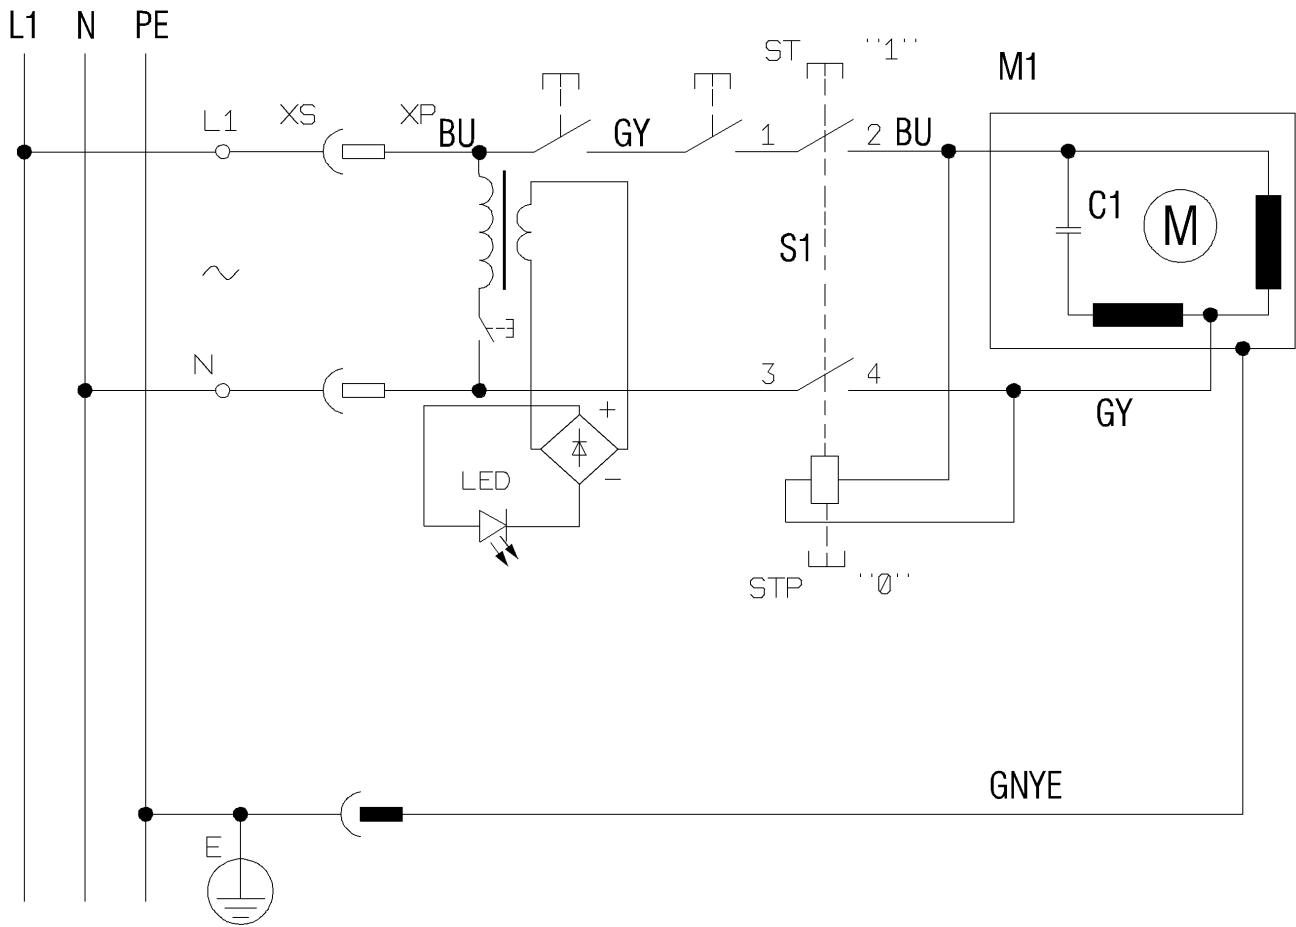

Pozíciószám	Szám	Tipusszám	Rajz	PG
1	1	338067090	Matrica	11
3	1	316095890	Elszivo csonk.	30
4	3	176112160	Golyoscsapaagy,10x22x6	23
5	1	343444110	Fedolap	12
6	1	316095900	Rollenfuehrung oben	22
7	2	316096030	Kapcsoló cpl.	22
8	1	316095910	Ütkoezo Elszivo csonk.	19
9	1	343433180	Valtoblokk	15
12	1	316095920	Szerszambefogo Elszivo csonk.	26
19	1	316095120	Fej cpl.	17
23	1	343255040	Kondensator 12uF	17
24	1	317004840	Motor Elszivo csonk.,230V	51
26	1	343444200	Asztalbetet	11
27	1	316095940	Asztallap cpl.	50
33	1	343411480	Kapcsoló	24
36	1	316095960	Buerstenleiste vollst.	13
38	1	316095970	Vezetogoergo Elszivo csonk.	25
42	1	315419810	Tischverstellung hinten	22
43	1	1009621039	Kabel	32
44	4	141113850	Csavar	12
45	4	141113290	Hatlapcsavar	11
46	1	315419800	Tischverstellung	21
48	1	343444180	Elszivo csonk	16
49	4	141150130	Alatet	11
50	4	141155240	Rugosalatet	12
51	1	316096040	Szjitarcsa cpl.	15
52	4	141130100	Hatlapanya	11
53	1	141124460	Gewindestift M.IS+KEGELK.	11
54	6	141124560	LINSENSCHRAUBE M.KREUZSCHLITZ	11
55	1	316095980	Fuehrungsprofil vollst.	24
56	4	141113680	Csavar	12
57	1	316095990	Elszivo csonk.	29
58	1	316096060	LED Lampe vollst.	27
59	4	141190480	SCHEIBE	11
60	4	141150270	Rugos gyuru	11
61	1	316065060	Parhuzamvezeto Elszivo csonk.	31
70	2	344101940	Bandsägenbandage	23
71	2	141180040	Biztonsagi gyuru	11
72	1	316064160	Bandsaegenrolle oben kpl.	30
73	4	143115740	Rillenkugellager	16
74	6	141110270	Hatlapcsavar	11
75	1	341519700	Lagerbolzen unten	17
76	1	316096050	Hoehenverstellung vollst.	29
78	1	339148760	Rögzito	11
81	4	343444230	Szarnyas csavar	11
84	1	316096070	Gorgo	32
85	1	344530970	Kabel Elszivo csonk.	26
86	1	344260420	Meghajtoszij	23
87	1	315419870	Csonk	14
89	1	339148780	Vedolap	12
96	2	341166550	Schliesssystem	22
1001	1	338510170	Bekoetesi rajz	

M1: induction motor 220-240V / 50Hz

S1: KJD6

C1: 12 $\mu$ F